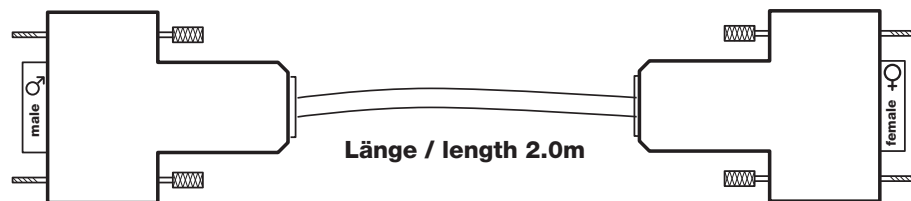

Bus Feeder Cable

BFC 328-2163

Bus Feeder Cable (2.0m)

Einspeisekabel für digitale Kommunikation von PCU
Beidseitig mit Schrauben

Junction cable PCU/red-y
Fixing screws om both sides

Schaltbild/Circuit diagram