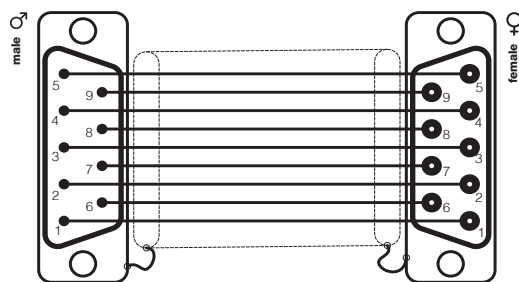

Bus Feeder Cable

BFC 328-2163

Bus Feeder Cable (2.0m)

Einspeisekabel für digitale Kommunikation von PCU
Beidseitig mit Schrauben

Junction cable PCU/red-y
Fixing screws om both sides

Schaltbild/Circuit diagram