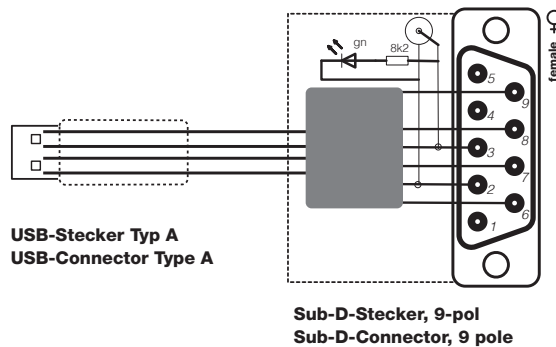

Power Digital Module

PDM-U 328-2180 Power Digital Module USB (1.5m)

Digitales Kommunikationskabel PC/red-y mit galvanischer Trennung
 Aktive Pegelwandlung USB/RS485
 Speisung mit Netzteil PSD

*Communication cable PC/red-y galvanically separated
 Active level converter USB/RS485
 Powered by power supply PSD*

Schaltbild/Circuit diagram

Signalfluss/Signal flow